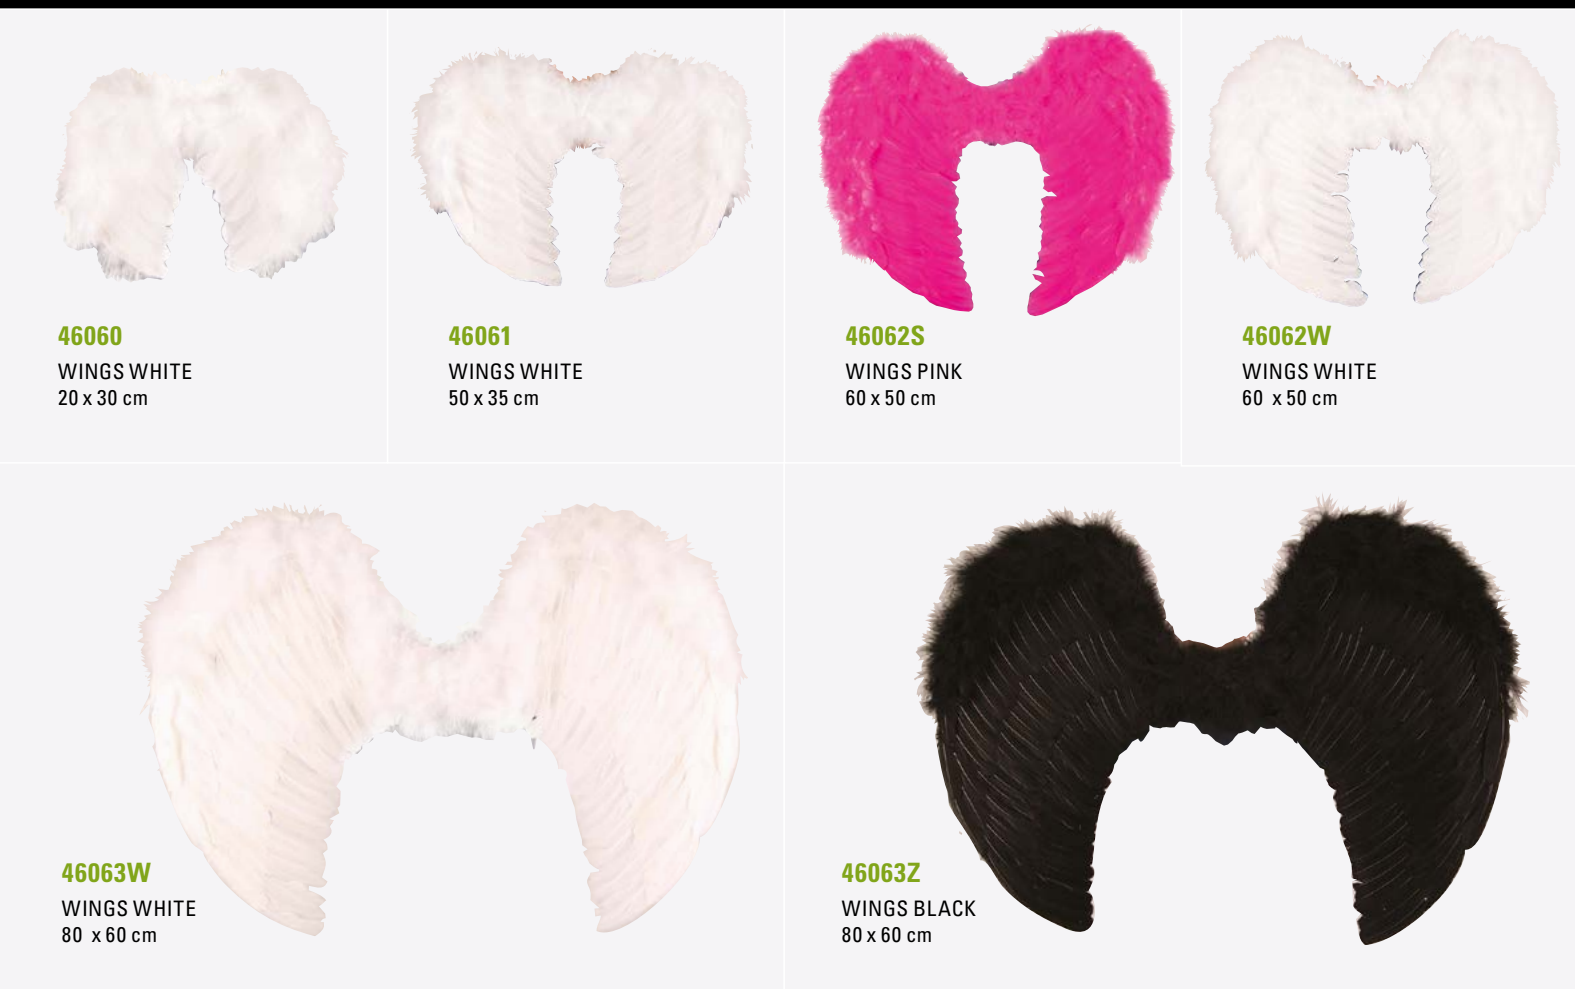

46142J
MARABOU ORANGE
180 cm, 15 g

07.13 / ACCESSORIES / WINGS

46071
WINGS WHITE WITH TINSEL
65 x 50 cm

46080
WINGS WHITE
55 x 50 cm

46081W
WINGS WHITE
60 x 50 cm

46081Z
WINGS BLACK
60 x 50 cm

46082
WINGS OLD BEIGE
76 x 50 cm

46083
WINGS BEIGE/GOLD
68 x 58 cm

46084
WINGS PINK
52 x 40 cm

46089
WINGS WHITE
45 x 50 cm

07.13 / ACCESSORIES / WINGS

46060
WINGS WHITE
20 x 30 cm

46061
WINGS WHITE
50 x 35 cm

46062S
WINGS PINK
60 x 50 cm

46062W
WINGS WHITE
60 x 50 cm